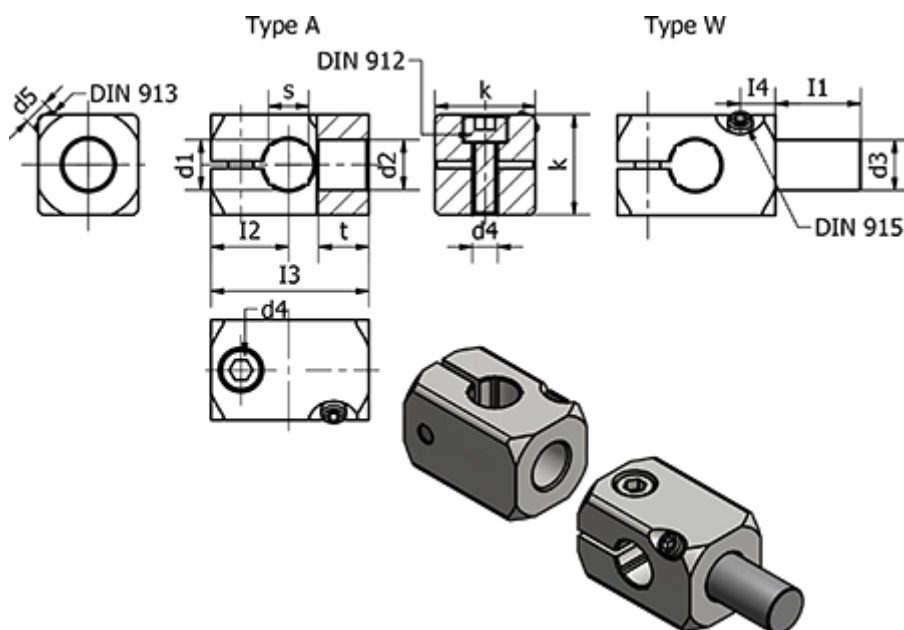

Varenummer: 20476B2020WELS  
 Beskrivelse: E+G Rørholder - GN 476-B20-20-W-ELS

## Mål

d1	= 20	l3	= 51
d2	=	l4	= 12
d3	= 20	k	= 30
d4	= M6	s	= 16
d5	= M6	t	= 18
Fastspændings kit for d4 = GN 511-M6-30		Vægt (g) = 60	
l1	= 26		
l2	= 22		